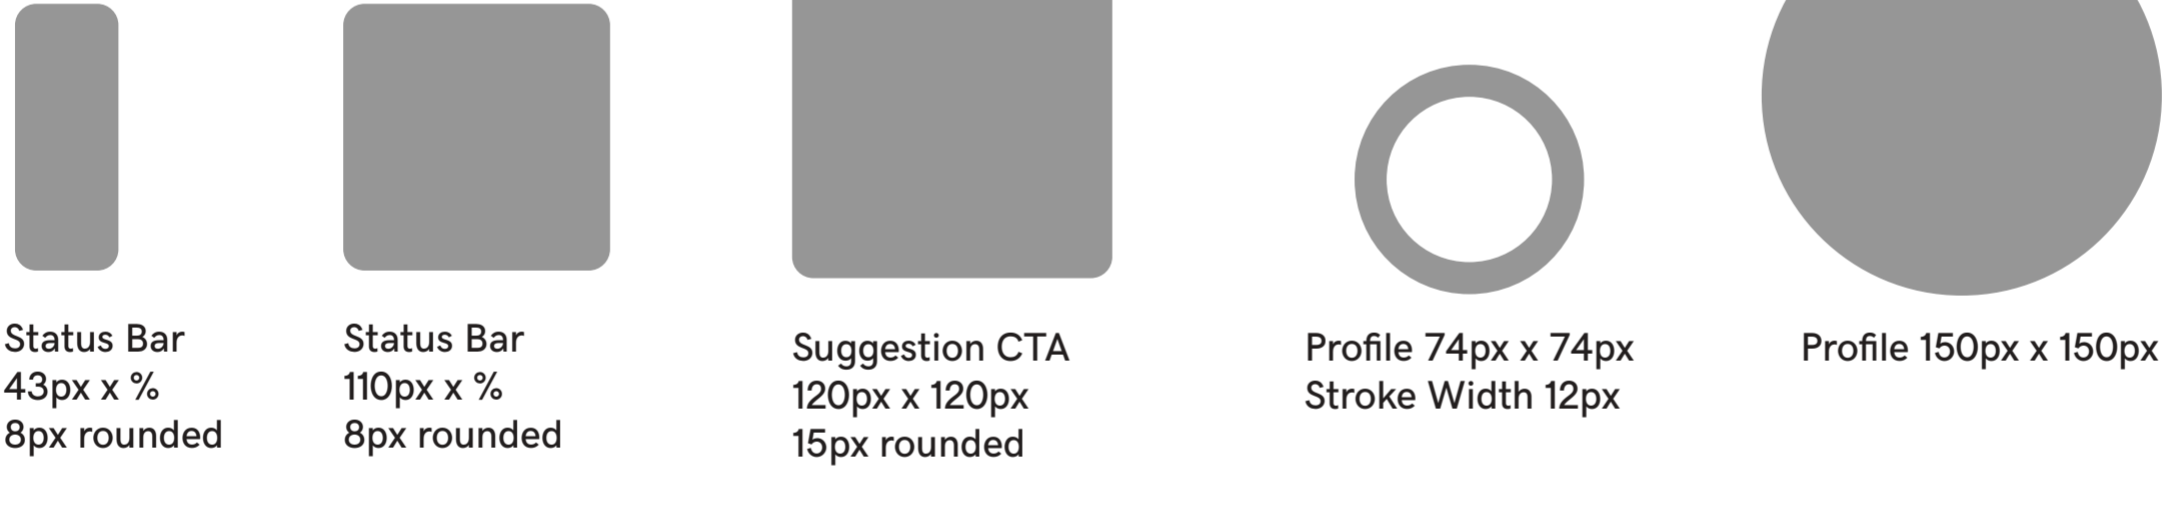

## Buttons/ Input Field

306px x 55px  
6px rounded

550px x 105px  
15px rounded

Label

245px x 142px

51px x 37px

## Navigation

## Cards

Status Bar  
43px x %  
8px rounded

Status Bar  
110px x %  
8px rounded

Suggestion CTA  
120px x 120px  
15px rounded

Profile 74px x 74px  
Stroke Width 12px

Profile 150px x 150px

Mountain Display 306px x 55px  
6px rounded